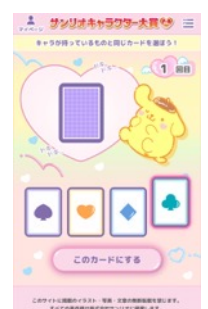

## 注目キャラクターからの意気込みコメント

※キャラ大＝サンリオキャラクター大賞

シナモロール  
(昨年1位)

去年はたくさんの  
応援ありがとう！  
みんなと今年も  
楽しくがんばりた  
いな♪

ポムポムプリン  
(昨年2位)

ぼくが、もっと  
もっとおっきな  
れるように、応  
援よろしくね！

クロミ  
(昨年3位)

今年も史上最高  
のアタイ目指して  
頑張るよ！やっぱ  
アタイがナンバー  
ワン！

ハローキティ  
(昨年5位)

ハローキティ50周年  
のキャラ大！キティ  
頑張るよ！応援して  
ね！

ぺたぺたみにりあん  
(初エントリー)

初参加でわくわく！  
ちきうじんのみんな～  
ぱおたちの応援よろしくね♪

BUDDYEDDY  
(初エントリー)

エディだよ！ドキドキわ  
くわく！みんなに応援  
してほしいな♪

はなまるおばけ  
(初エントリー)

はつさんかで、どきどきなの！  
きみがおうえんしてくれたら、  
うれしいな♪

## 今年は投票サイトで「サンちゅっ♡ゲーム」が楽しめる！

今年のテーマ『サンちゅっ♡ ～キミと交わす「だいすき」の気持ち～』にちなみ、投票サイトでは「サンちゅっ♡ゲーム」をお楽しみいただけます。昨年好評だった「シルエット当てゲーム」が今年のデザインで再登場しているほか、キャラクターと気持ちを合わせて同じ絵柄のカードを選ぶ「キモチ合わせゲーム」の2種類を用意しています。それぞれ、「Sanrio+」IDでログインした状態で各ゲームのクリア条件を達成すると、1回投票ができる「投票チケット」が付与されます。

詳細URL：<https://ranking.sanrio.co.jp/game/>

シルエット当てゲーム

キモチ合わせゲーム

※ゲーム画面はイメージです。