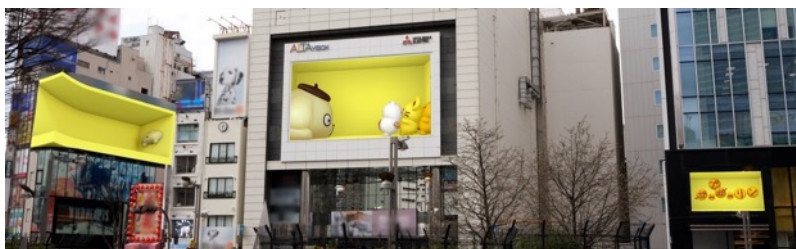

3Dポムポムプリン放映動画

①壁にはまったプリンを助ける“ちむぷり”はとっても健気