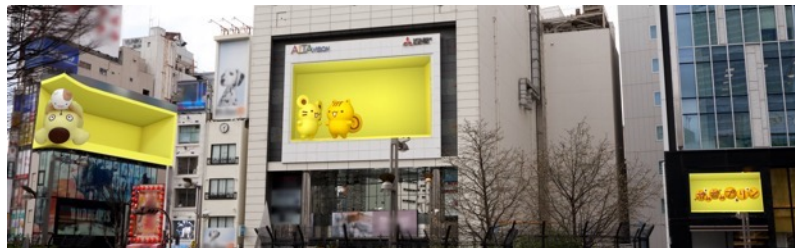

②落ちそうなマフィンをナイスキャッチ！みんなもほっと一息