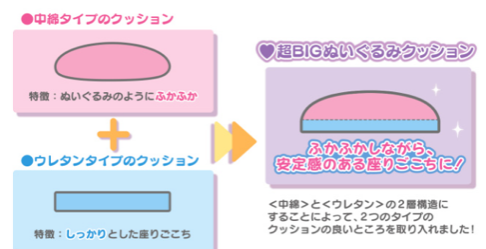

過去最大級！最大全長約 200 cmサンリオキャラクターの特大クッションが初登場
 “押しキャラクター”と暮らせるアイテムプロジェクト 第1弾は、「クロミ」と「KIRIMI ちゃん。」
 「クロミ」の上でお昼寝や「KIRIMI ちゃん。」の“シャケ先”にハグも！

「サンリオキャラクターズ 夢の超 BIG ふかふかぬいぐるみクッション」

応援購入サービス「Makuake」にて6月8日(水)より予約販売開始！

先着 30 名様限定で早期購入特典にオリジナルデザインポストカードをご用意
 シナモロールやポムポムプリンなどの他キャラクターも続々登場予定

URL : https://www.makuake.com/partner/sanrio_characters

株式会社サンリオ（本社：東京都品川区、社長：辻 朋邦、以下サンリオ）は、サンリオキャラクターとのハグや添い寝の夢が叶う、「サンリオキャラクターズ 夢の超 BIG ふかふかぬいぐるみクッション」（以下、BIG ぬいぐるみクッション）の応援購入募集プロジェクトを、株式会社マクアケが運営するアタラシイものや体験の応援購入サービス「Makuake」にて本日6月8日(水)より開始いたします。本日よりスタートするプロジェクトは、サンリオの人気キャラクター「クロミ」と「KIRIMI ちゃん。」の2キャラクター。他サンリオキャラクターのプロジェクトも順次開始予定です。

「Makuake」でのサンリオオリジナル商品の応援購入募集は初めての取り組みです。今回の応募購入募集では、サンリオ商品としては過去最大級の大きさ、全長約 142 cm～200 cm程度、全 9 キャラクターの BIG ぬいぐるみクッションにチャレンジいたします。キャラクターと添い寝、キャラクターの上でお昼寝をしたり、キャラクターに思いっきりハグができたりと存在感抜群、キャラクターとの暮らしを楽しめるぬいぐるみクッションです。サンリオの商品開発に関わるメンバーたちの「今までにないものを作りたい」という想いと、サンリオキャラクターを応援して下さるお客様に「こんな商品が欲しかった！」をお届けしたい想いが合わさり実現した企画です。BIG ぬいぐるみクッションプロジェクトの第1弾として、人気超急上昇中の「クロミ」と、Twitter でも話題のしゃげの切り身のキャラクター「KIRIMI ちゃん。」が登場。今後も「ポムポムプリン」「ポチャッコ」「ハンギョドン」「シナモロール」「ハローキティ」「ウッシュミーメル」「マイメロディ」を展開予定です。

◆BIG ぬいぐるみクッション 商品概要

・中綿とウレタンでふかふかと安定感を兼ね備えたぬいぐるみクッションに。

今回販売する BIG ぬいぐるみクッションは、いつまでも触っていたくなるような手触りを追求。キャラクターのイメージにあわせた生地を採用しています。また、内部はふかふかの中綿と、ウレタンをあわせた 2 層にすることで、安定感がある構造を実現しました。

・驚きのBIGサイズ

クロミは全長約 180 cm、KIRIMI ちゃん.は全長約 190 cmと、サンリオ商品としては過去最大級です。