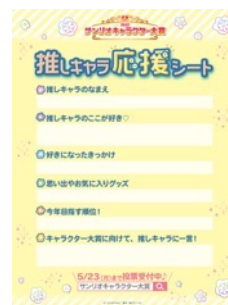

あじさい保育園を代表して、  
ヒーローのオレがやってきた  
ぜ！応援よろしくな！

ぼさにまる  
(初エントリー)

ぼさぼさだっていいんでしゅ、  
ありのままの姿でエントリーし  
ましゅ！

## ■今年新登場！「応援アイコンフレーム」と「押しキャラ応援シート」でエントリーキャラクターを推しまくろう！

「2022年サンリオキャラクター大賞」での“押し活”をより一層楽しんでいただくために、  
「応援アイコンフレーム」と「押しキャラ応援シート」を配布します。

### 応援アイコンフレーム

押しキャラクターのお気に入りの写真に応援フレームをつけた画像を作成できます。投票期間中、  
そのアイコン画像でキャラクターをアピールできます。

応援アイコンフレーム作成ページ：<https://www.sanrio.co.jp/special/characterranking/2022/contents/icon>

### 押しキャラ応援シート

エントリーキャラクターへの熱い想いや押しポイントを記入できるシートを、4月10日(日)に「サンリオ  
キャラクター大賞」公式ツイッターで配布します。ぜひハッシュタグ「#2022押しキャラ応援シート」  
「#サンリオキャラクター大賞」をつけてSNSに投稿して、押しキャラクターを盛り上げてください。

「サンリオキャラクター大賞」公式ツイッターアカウント：[https://twitter.com/sanrio\\_ranking](https://twitter.com/sanrio_ranking)