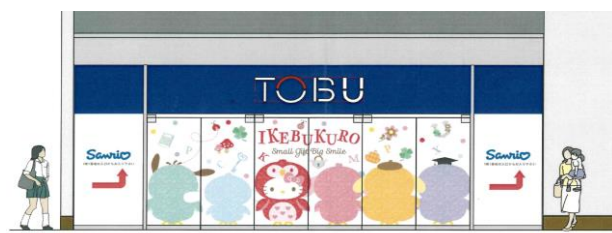

報道関係各位

株式会社東武百貨店
株式会社サンリオ

都内最大級の百貨店サンリオコーナーに!!

.....サンリオショップが4月29日(木・祝)1階へ拡大移設!.....

東武百貨店 池袋本店

株式会社東武百貨店（本社：東京都豊島区）と株式会社サンリオ（本社：東京都品川区）は、池袋本店のサンリオショップを1階へ移設し、2021年4月29日（木・祝）より面積を約1.3倍に拡大してリニューアルオープンいたします。

この度7階の子供・おもちゃエリアから1階の婦人服飾雑貨エリアに移設することで、周りを行き交うお客様がお子様中心から大人の女性中心へと変化します。**エントランスフロアというトラフィックの多い立地**を生かし、仕事帰りの方や大人の女性が立ち寄りやすく、ゆったりお買い物を楽しめる環境を整えることで、新しい顧客の拡大を図ります。また池袋近隣地区はニューファミリー層も多く、地上から直接入店ができる立地は、ベビーカーやお子様連れのお客様にとってのメリットも期待ができます。

一方サンリオにとっても、**百貨店内サンリオコーナーとして都内最大級の店舗に拡大・リニューアル**し、ターミナル百貨店の1階だからこそ幅広い客層との接点を創出することで、さらなるファンの拡大につなげていきます。

今回の移設にあたり、日用品や化粧小物など大人の女性向けの品を拡充するほか、オープンを記念し、池袋地区限定商品として**池袋のシンボルである“ふくろう”に変身した「サンリオキャラクターズふくろうシリーズ」の先行販売**もいたします。また、地上出入口の店装にもサンリオキャラクターをあしらひ、サンリオの世界観を余すところなく表現した店舗となります。

- ・ターミナル百貨店の1階エントランスフロアというトラフィックの多さが特徴です。
- ・仕事帰りの方や婦人服飾雑貨エリアにご来店される大人の女性が、気軽に立ち寄ることができる立地です。（1階に移ることで閉店時間も1時間延長になります。）
- ・池袋西口及び北口地上から直接出入りできるようになります。

◆大人の女性に向けた品揃えも拡充！

1階の婦人服飾雑貨エリアに移設するにあたり、日用品や化粧小物、エンジョイアイドルシリーズ（ファン活動の応援グッズ）など大人の女性向けの品揃えを拡充し、新たな顧客の拡大を図ります。また周りの洋品雑貨売場との買い回りによる相乗効果も期待しています。