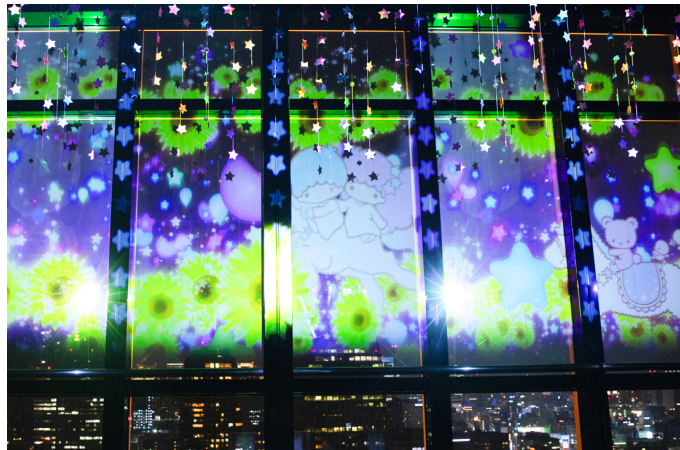

ひまわり畑の場面

【キキ&ララ × 東京タワー 開催概要】

《イベント名》「東京タワー×LittleTwinStars ～Twinkle color miracle☆～」

《開催日》 2020年7月1日(水)～ 9月30日(水)

《開催場所》 東京タワー(東京都港区)

《内容》
・メインデッキ2F プロジェクションマッピング
※プロジェクションマッピングは9月22日(火・祝)で終了
・メインデッキ1F カフェラ・トゥール コラボメニュー

【感染拡大防止対策とご来塔いただくお客様へのお願い】

東京タワーでは、お客様に安心してお越し頂く為、様々な感染拡大防止策を講じております。また、ご来塔頂くお客様には検温やエレベーターの定員制限等、ご協力をお願いしております。詳細は東京タワーホームページにてご確認をお願いします。

東京タワーホームページ <https://www.tokyotower.co.jp>