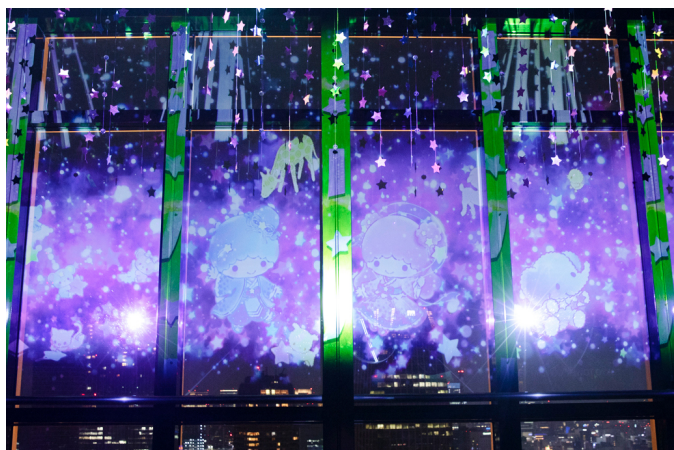

東京タワーで、花火を超える感動をその目に！
高さ150mで、夏を感じる新しい夜景体験！
キキ&ララカラーのプロジェクトンマッピング

「東京タワー×LittleTwinStars Twinkle color miracle☆」

- 期間：2020年7月1日(水)～ 9月22日(火・祝)期間限定開催 ※コラボカフェは、9月30日(水)まで展開
- 場所：東京タワー メインデッキ (東京都港区芝公園4丁目2-8)
- イベントの詳細はこちら：<https://www.sanrio.co.jp/news/ts-45th-tokyotower-20200701/>

株式会社サンリオ(本社：東京都品川区、代表取締役社長：辻 朋邦)の人気キャラクター「リトルツインスターズ(キキ&ララ)」と、株式会社TOKYO TOWER(本社：東京都港区、代表取締役：前田 伸)は、キキ&ララ45周年記念イベントの一環として「Twinkle color miracle☆」と題し、夏を彩るコラボレーションを開始しました。

東京タワーのメインデッキ2Fでは、「キキ&ララ×東京タワー」のプロジェクトンマッピング「TOKYO TOWER CITY LIGHT FANTASIA ～Twinkle color miracle☆～」の上映がスタート。またあわせて、メインデッキ1Fのカフェでは、キキ&ララコラボメニューの展開が始まりました。

東京タワー高さ150メートルに位置するメインデッキ、2Fの北面の窓ガラス部分、約30メートルに渡って映し出される「キキ&ララ×東京タワー」のプロジェクトンマッピング「TOKYO TOWER CITY LIGHT FANTASIA ～Twinkle color miracle☆～」は、幻想的な音楽とともに、リアルな東京夜景をバックに、ピンクとブルーの流れ星が流れるところからスタートします。夜空にキキ&ララが現れると、たちまち場面は七夕の世界へ変わり、ポップな音楽に合わせて、キキ&ララや動物のお友だちと一緒に、眩しい黄色のひまわり畑、透き通る青い海の中と、夏を旅していきます。最後は夜景が綺麗な夜空へ。雲に乗ったキキ&ララの後ろには、ピンクとブルーの大きな花火が打ち上がります。花火が終わると、最後はキキ&ララが遠い空へ帰っていく…というストーリーです。初回を観覧した来場者たちは、うっとり世界観に浸っている様子で、終了後には拍手がわきおこりました。

七夕の場面

ひまわり畑の場面

海の中の場面

足元にも、かわいいキキ&ララのプロジェクションマッピング

カフェメニューのソフトクリームとドリンク

カフェドリンクメニューのノベルティ(全10種)

【キキ&ララ × 東京タワー 開催概要】

《イベント名》「東京タワー×LittleTwinStars ～Twinkle color miracle☆～」