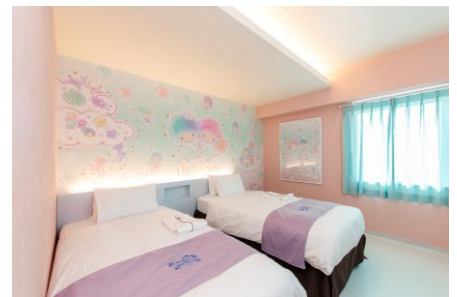

## ■キキ&ララからのスペシャルギフト☆プレゼントキャンペーン

11月12日(火)～12月25日(水)の間、ルミネエスト館内(キキ&ララとのコラボレーション実施店に関わらず)で、¥7,000(税込)以上お買い上げのレシート1枚で応募可能なキキ&ララのスペシャルギフトが当たる、プレゼントキャンペーンを開催します。全66室がサンリオキャラクターデザインで話題の「ホテル沖縄 with サンリオキャラクターズ」宿泊の2泊3日ペア沖縄旅行など、豪華なギフトが当たります。