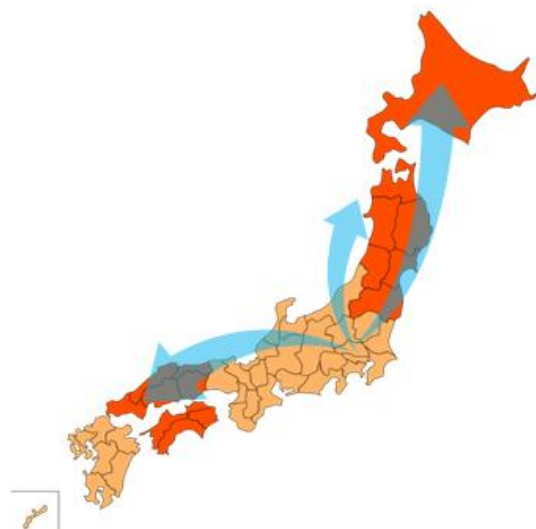

フラッグシップチャンネル「TS ONE」について

【「TS ONE」の視聴エリア、4月1日より全国へ拡大！】

2017年3月10日現在、福岡・東京近郊・大阪・東海の一部地域より順次拡大中のi-dio放送視聴エリアですが、このたびチャンネル「TS ONE」はi-dioの他チャンネルに先駆け、独自アプリ『TS PLAY』における<インターネット受信モード>による番組受信可能地域を、2017年4月1日より「日本国内全地域」へ拡大いたします。

これにより、専用視聴アプリ『TS PLAY』によるインターネット経由でのご視聴により、今までお聞きいただくことができなかった地域の多くの皆様にも番組をご視聴いただけます。

また今後、専用視聴アプリ『TS PLAY』ならではの新たな機能として、ご視聴地域や視聴される方のステータス情報に応じた、様々なお得情報の発信を展開予定です。ユーザーのみなさまや地域へより密着した情報の配信を、より多くの皆さまへお届けしてまいります。

【視聴アプリ『TS PLAY』、Windows版が新たにリリース！】

「TS ONE」をよりお楽しみ頂くことのできる専用視聴アプリ『TS PLAY』は、4月1日の視聴エリア拡大に合わせて、Windowsアプリ版を新たにリリースいたします。

日本国内パソコン市場においてトップシェアを維持するWindows 8.1/10へ対応することにより、更なるユーザー獲得を目指すと共に、今までのスマートフォン向けiOS/Android版アプリと合わせて、生活の中でより多彩なシチュエーションで番組をお楽しみいただけます。

なお、今後更に対応機種種の拡大を順次予定しております。いつも高音質の音楽を、いつでもより身近に、より快適にお楽しみ頂くことができるよう、サービス開発に取り組んでまいります。

【4月スタートの新番組、続々登場！】

「TS ONE」では、4月からの視聴エリア拡大に伴い、番組のラインナップを大幅に追加する予定です。随時お知らせしてまいりますのでご期待ください。

【「TS ONE」とは？】

無料デジタル放送「i-dio(アイディオ)」で楽しめる「TS ONE」は、地上波デジタル放送最高の音質(※)でお届けする音楽・カルチャー・ニュースを中心とする新しいステーションです。音楽業界との協創を目指し、新人アーティストの発掘・応援を展開してまいります。

また、一流のレコメンダーによる選曲をリスナーの生活スタイルに合わせて届ける番組を通して、「新しい音楽との出会い」や「音楽に込められた想い」を伝えるプレイリスト文化の発信拠点を構築していきます。

さらに放送×通信の特性を活かした視聴者とのコミュニケーションプラットフォームやコンバージョンサービスも展開していきます。

※地上波放送最高音質…AAC形式/320kbpsで放送し、今後はハイレゾ級音質「96kHz」音源にも対応予定。

※TS ONE 公式サイト <http://www.tokyosmart.jp/>

●お問い合わせ：TOKYO SMARTCAST 株式会社 tel.03-3221-0080 (代表)

●リトルフォレストフェロオ(愛称:めろお)についてのお問い合わせ：株式会社サンリオ 広報・IR室 広報課 tel.03-3779-8110