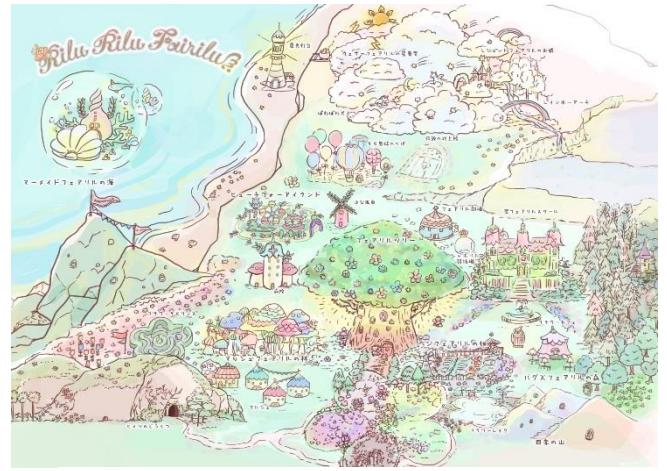

ツインペンセット
¥1,080

見開きクリアファイル
¥378

ペンポーチ
¥1,728

6. 一般からのお問合せ先 : (株)サンリオお客様センター

TEL03-3779-8148 (土日祝日を除く平日 10時~17時)

フェアリルたちが暮らす「リトルフェアリル」

リルリルフェアリル

フェアリルは、不思議な種（フェアリルシード）から生まれた妖精たち。

チューリップのフェアリル リっぷを中心に花の妖精、虫の妖精、人魚の妖精などたくさんの種族がいるよ。

フェアリルたちが暮らす リトルフェアリルでの生活は、毎日がとびきり素敵な出来事でいっぱい♪
自分だけのドアを探し、ドアをくぐるたびに成長するよ。

個性的でかわいらしいフェアリル達に会ってみませんか？

りっぷ

チューリップのフェアリル（妖精）
花言葉：愛の芽生え

泣き虫だけど誰よりも
あきらめない心と優しい心をもっているの。秘めたパワーがあるみたい…