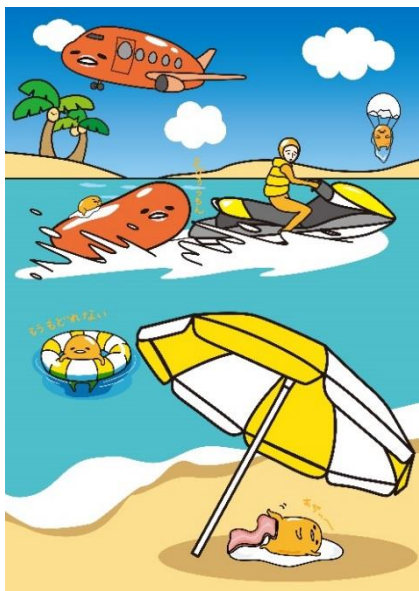

ニュースリリース

報道関係各位

株式会社サンリオ

ぐでぐでやる気のない「ぐでたま」のイベント九州初上陸！ 夏休み企画「ぐでたま in ふくおか」

7月21日(木)～福岡パルコ & sanrio vivitix 天神地下街店にて開催

株式会社サンリオ(本社:東京都品川区、社長:辻 信太郎、以下サンリオ)は、今夏、福岡・天神エリアの複数のショップを回遊してお買いものやカフェメニュー、フォトスポットで楽しんでいただく「ぐでたま」の期間限定イベント「ぐでたま in ふくおか」を2016年7月21日(木)から開催します。

テーマは、「バカンス」です。今回のイベントのために新たに、ご当地感満載のめんたいこぐでたまをはじめとする夏のキービジュアルを4カット開発いたしました。

九州で「ぐでたま」のイベントを開催するのは、今回が初めてとなります。昨年梅田エリアで開催した「ぐでたま in おおさか」に続く夏のエリアイベント第2弾です。

7月21日(木)～8月7日(日)には、スタンプラリーを模した「ぐでたまのすたんぷだり～」を開催。また、7月21日(木)には、「ぐで～ていんぐ」という定位置からほとんど動かないのが特徴の「ぐでたま」によるグリーティングを行います。ぐでぐでやる気のないたまごのキャラクター「ぐでたま」らしさ全開のイベントをお楽しみください。

<イベント>

期間限定 ぐでたまのすたんぷだり～

期間:2016年7月21日(木)～8月7日(日)

「福岡パルコ 5F期間限定ぐでぐでカフェ」「キデイランド福岡パルコ店」でぐでたまグッズを買くと(カフェは飲食も)、オリジナルうちわがもらえます。そのうちわを持って sanrio vivitix 天神地下街店へ行き、スタンプを押してもらえると、「ぐでたまのマイクロファイバータオル(非売品、4種類から1枚)をプレゼント!

- ※景品はなくなり次第終了となります。
- ※うちわや景品は各施設の営業時間内でお取り扱いとなります。
- ※イベントは予告なく中止・内容変更する場合がございます。
- ※景品は、おひとり様うちわ1枚につき1枚です。
- ※景品のデザインは選ばません。