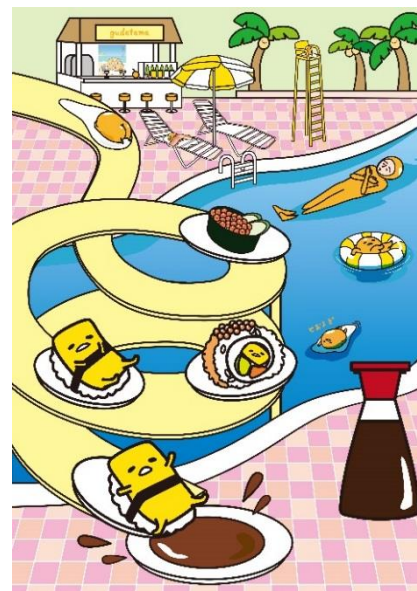

ニュースリリース

報道関係各位

株式会社サンリオ

ぐでぐでやる気のない「ぐでたま」のイベント九州初上陸！ 夏休み企画「ぐでたま in ふくおか」

7月21日(木)～福岡パルコ & sanrio vivitix 天神地下街店にて開催

株式会社サンリオ(本社:東京都品川区、社長:辻 信太郎、以下サンリオ)は、今夏、福岡・天神エリアの複数のショップを回遊してお買いものやカフェメニュー、フォトスポットで楽しんでいただく「ぐでたま」の期間限定イベント「ぐでたま in ふくおか」を2016年7月21日(木)から開催します。

テーマは、「バカンス」です。今回のイベントのために新たに、ご当地感満載のめんたいこぐでたまをはじめとする夏のキービジュアルを4カット開発いたしました。

九州で「ぐでたま」のイベントを開催するのは、今回が初めてとなります。昨年梅田エリアで開催した「ぐでたま in おおさか」に続く夏のエリアイベント第2弾です。

7月21日(木)～8月7日(日)には、スタンプラリーを模した「ぐでたまのすたんぷだり～」を開催。また、7月21日(木)には、「ぐで～ていんぐ」という定位置からほとんど動かないのが特徴の「ぐでたま」によるグリーティングを行います。ぐでぐでやる気のないたまごのキャラクター「ぐでたま」らしさ全開のイベントをお楽しみください。

<イベント>

期間限定 ぐでたまのすたんぷだり～

期間:2016年7月21日(木)～8月7日(日)

「福岡パルコ 5F期間限定ぐでぐでカフェ」「キデイランド福岡パルコ店」でぐでたまグッズを買くと(カフェは飲食も)、オリジナルうちわがもらえます。そのうちわを持って sanrio vivitix 天神地下街店へ行き、スタンプを押してもらえると、「ぐでたまのマイクロファイバータオル(非売品、4種類から1枚)をプレゼント!

- ※景品はなくなり次第終了となります。
- ※うちわや景品は各施設の営業時間内でお取り扱いとなります。
- ※イベントは予告なく中止・内容変更する場合がございます。
- ※景品は、おひとり様うちわ1枚につき1枚です。
- ※景品のデザインは選ばません。