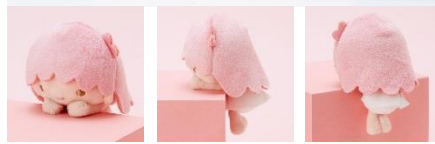

ぴよこのるは、一見ふつうの小さなマスコットタイプのぬいぐるみに見えますが、卓越したバランス感覚を備えています。いろんな所に「ぴよこっ」とのっかった姿は、正面だけでなく後ろ姿、横やななめから見てもかわいく、見る人をほっこり癒してくれるのが特徴です。

今年10月26日(水)に「ハローキティ」、「シナモロール」をはじめとする8キャラクターを発売から1か月で、12万個出荷しています。小さくて軽いので、いろんな所に連れて行きやすいのもアピールポイントです。ここぞという場所を見つけてバランスをとってのっけたら、かわいい角度をみつけて、写真をパチリ。ハッシュタグ「#ぴよこのる」をつけてSNSで投稿したり、お部屋やオフィスに飾って日々癒されたら、いろんな楽しみ方をしていただきたい新感覚のマスコットシリーズです。

<楽しみ方例>

↑こんなところにも「ぴよこっ」とのっかちやいます！↑

↑素敵な夜景の思い出に...

↑フォトプロップスで、pyoconoru パーティ！
 pyoconoru をさらにかわいく撮影できちゃうミニフォトプロップスを発売中です。スポンジシールで簡単につけることができます。

ミニプロップス 各 324円

ハローキティ、マイメロディ、シナモロール、
 ぐでたまの4キャラクター。各5種類入り。

<商品概要> <http://www.sanrio.co.jp/>

1. 商品名：サンリオキャラクター「pyoconoru」（ぴよこのる）シリーズ
ぴよこのるマスコット

キキ(リトルツインスターズ)
高さ 9 cm

ララ(リトルツインスターズ)
高さ 9 cm

クロミ
高さ 10 cm

ハンギョドン
高さ 9 cm

タキシードサム
高さ 9 cm

おさるのもんきち
高さ 9 cm

2. 発売日：2016年12月7日（水）