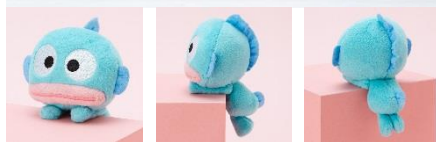

ぴよこのるは、一見ふつうの小さなマスコットタイプのぬいぐるみに見えますが、卓越したバランス感覚を備えています。いろんな所に「ぴよこっ」とのっかった姿は、正面だけでなく後ろ姿、横やななめから見てもかわいく、見る人をほっこり癒してくれるのが特徴です。

今年10月26日(水)に「ハローキティ」、「シナモロール」をはじめとする8キャラクターを発売から1か月で、12万個出荷しています。小さくて軽いので、いろんな所に連れて行きやすいのもアピールポイントです。ここぞという場所を見つけてバランスをとってのっけたら、かわいい角度をみつけて、写真をパチリ。ハッシュタグ「#ぴよこのる」をつけてSNSで投稿したり、お部屋やオフィスに飾って日々癒されたら、いろんな楽しみ方をしていただきたい新感覚のマスコットシリーズです。

<楽しみ方例>

↑こんなところにも「ぴよこっ」とのっかちやいます！↑

↑素敵な夜景の思い出に...

↑フォトプロップスで、pyoconoru パーティ！
 pyoconoru をさらにかわいく撮影できちゃうミニフォトプロップスを発売中です。スポンジシールで簡単につけることができます。

ミニプロップス 各 324円

ハローキティ、マイメロディ、シナモロール、
 ぐでたまの4キャラクター。各5種類入り。

<商品概要> <http://www.sanrio.co.jp/>

1. 商品名：サンリオキャラクター「pyoconoru」（ぴよこのる）シリーズ
ぴよこのるマスコット

キキ(リトルツインスターズ)
高さ 9 cm

ララ(リトルツインスターズ)
高さ 9 cm

クロミ
高さ 10 cm

ハンギョドン
高さ 9 cm

タキシードサム
高さ 9 cm

おさるのもんきち
高さ 9 cm

2. 発売日：2016年12月7日（水）