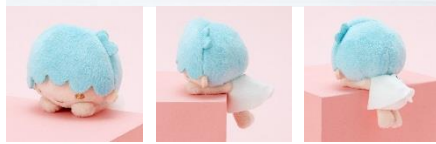

ぴよこのるは、一見ふつうの小さなマスコットタイプのぬいぐるみに見えますが、卓越したバランス感覚を備えています。いろんな所に「ぴよこっ」とのっかった姿は、正面だけでなく後ろ姿、横やななめから見てもかわいく、見る人をほっこり癒してくれるのが特徴です。

今年10月26日(水)に「ハローキティ」、「シナモロール」をはじめとする8キャラクターを発売から1か月で、12万個出荷しています。小さくて軽いので、いろんな所に連れて行きやすいのもアピールポイントです。ここぞという場所を見つけてバランスをとってのっけたら、かわいい角度をみつけて、写真をパチリ。ハッシュタグ「#ぴよこのる」をつけてSNSで投稿したり、お部屋やオフィスに飾って日々癒されたら、いろんな楽しみ方をしていただきたい新感覚のマスコットシリーズです。

<楽しみ方例>

↑こんなところにも「ぴよこっ」とのっかちやいます！↑

↑素敵な夜景の思い出に...

↑フォトプロップスで、pyoconoru パーティ！
 pyoconoru をさらにかわいく撮影できちゃうミニフォトプロップスを発売中です。スポンジシールで簡単につけることができます。

ミニプロップス 各 324円

ハローキティ、マイメロディ、シナモロール、
 ぐでたまの4キャラクター。各5種類入り。

<商品概要> <http://www.sanrio.co.jp/>

1. 商品名：サンリオキャラクター「pyoconoru」（ぴよこのる）シリーズ
ぴよこのるマスコット

キキ(リトルツインスターズ)
高さ 9 cm

ララ(リトルツインスターズ)
高さ 9 cm

クロミ
高さ 10 cm

ハンギョドン
高さ 9 cm

タキシードサム
高さ 9 cm

おさるのもんきち
高さ 9 cm

2. 発売日：2016年12月7日（水）