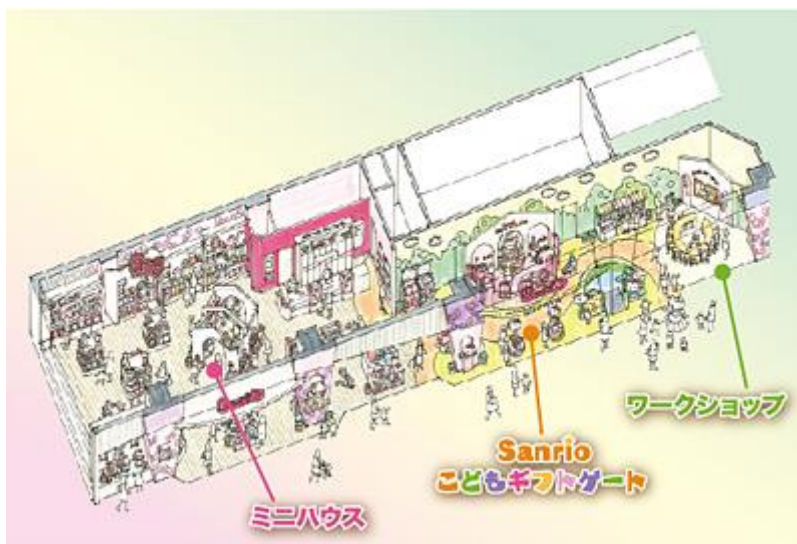

2013年12月16日  
株式会社サンリオ

報道関係各位

イオンモール幕張新都心に直営2店舗 12月20日（金）オープン  
子供目線のショッピング体験ゾーンや常設手作り体験コーナーなど  
サンリオショップ初の試みも

Sanrio Gift Gate イオンモール幕張新都心店

\*画像はイメージです。

sanrio vivitix イオンモール幕張新都心店

\*画像はイメージです。

株式会社サンリオ（本社：東京都品川区、代表取締役社長：辻 信太郎）は、2013年12月20日（金）、千葉県千葉市にグランドオープンする「イオンモール幕張新都心」に子供目線のショッピング体験ができるゾーンや常設手作り体験コーナーを設けたファミリー層向けショップ「Sanrio Gift Gate イオンモール幕張新都心店」とティーン・大人の女性向けショップ「sanrio vivitix イオンモール幕張新都心店」の2店の直営店を出店いたします。

### ●Sanrio Gift Gate イオンモール幕張新都心店（サンリオ ギフトゲート イオンモール幕張新都心店）

#### ◆特徴

親子でサンリオを楽しんでいただくことがコンセプトの千葉県最大のショップ。

1. 「子ども用カート」「子ども用買い物カゴ」「高さの低い子どもレジ」「すべてひらがなのショーカード」などを用意し、お子様が自ら買い物ができたという喜びを体感できるコーナー「こどもギフトゲート」を設置。サンリオショップ初の試みです。
2. サンリオが1970年代からイベント等で行ってきた、サンリオキャラクターの「ぬりえ」「砂絵」「アクセサリー作り」など子どもが手作りの楽しさを味わえるコーナー「ワークショップ」を常設。「折り紙教室」「子どもネイル教室」などの開催も予定しております。このようなコーナーの常設もサンリオショップ初の試みです。

Gift Gate 全体イメージ

3. ショップインショップとして「ミニハウス」を設置。ひとつのキャラクターで品揃えしたり、同一カテゴリーの商品を揃える、といった提案型のスペースです。オープン時は現在人気急上昇中のキャラクター「ぼんぼんりぼん」のショップを開設します。

◆営業時間：9:00～22:00 ◆休業日：年中無休

◆店舗面積：約 89 坪 ◆商品点数：約 3,000 点 ◆電話：043-350-1228（12月20日より）