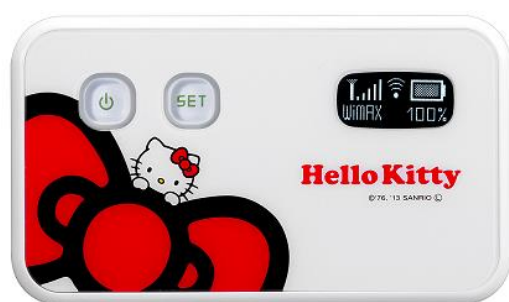

【報道関係各位】

2013年7月11日
ニフティ株式会社
株式会社サンリオ

「@nifty WiMAX」ルーターにオリジナルデザイン「ハローキティ」が登場 本日から販売を開始 ～大人の“カワイイ！”を持ち歩こう～

ニフティ株式会社（本社：東京都新宿区、代表取締役社長：三竹 兼司、以下ニフティ）は、株式会社サンリオ（本社：東京都品川区、代表取締役社長：辻 信太郎、以下サンリオ）の「ハローキティ」とコラボした「@nifty WiMAX」専用ルーターのオリジナルデザインモデルの提供を開始し、本日7月11日（木）から販売を開始します。

ニフティは、外出先や移動中にも PC、タブレット、スマートフォンなどで快適に高速インターネットを利用できる「@nifty WiMAX」を提供しています。これまで、女性向けのオリジナルデザインとして「ドットブルー」のルーターを提供してきましたが、より幅広い世代の女性にご利用いただきたいと考え、サンリオの人気キャラクター「ハローキティ」とのコラボモデルを提供することになりました。ラメ入りで光沢のある本体に、ハローキティのリボンを象徴的に配置しています。

さらに、本ルーターを「@nifty WiMAX」年間契約と同時購入すると、専用クレードルと人気のタブレット「Nexus 7 (16GB)」をセットで提供するプランも用意します。

© 1976, 2013 SANRIO CO., LTD.

今後も両社は、サンリオグループの魅力的なコンテンツとニフティのサービスの強みを生かしながら、より多くのお客様に楽しさと便利さを提供できるよう取り組んでいきます。

■ 「@nifty WiMAX」オリジナルルーター「ハローキティ」モデル概要

○ 製品型番：AtermWM3800R(NY)H

モデル名：AtermWM3800R(NY) ハローキティ

○製造元：NEC アクセステクニカ株式会社

○形状：無線 LAN 内蔵モバイル WiMAX ルーター

○無線 LAN 規格：11n テクノロジー、IEEE802.11g/b

○特長：

- ・軽量、薄型のカードサイズ（約 52×89.6×12.8mm）
- ・最大 8 時間のバッテリー駆動
- ・休止状態から約 6 秒のクイック起動
- ・有機 EL ディスプレイで電波状況や電池残量などを表示